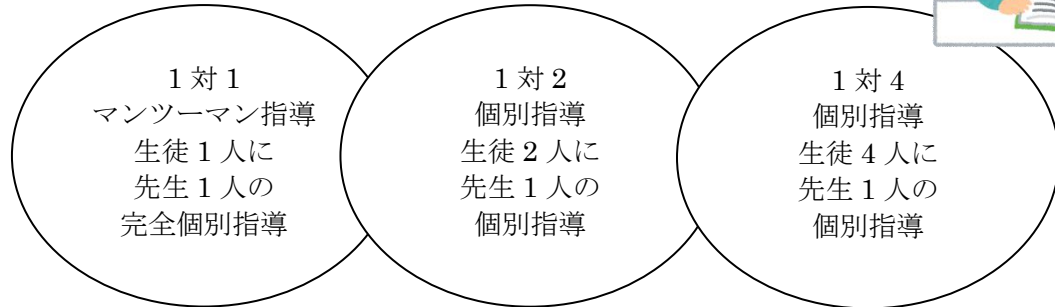

信学会個別スクール PASS 入会生募集中!

PASS は、興味や関心も、学習状況も習熟度も違う児童・生徒に、
だれもが「わかった」「できた」を実感できる
一人ひとりにぴったり合った指導を提供したい、という思いから
生まれた信学会の個別指導です

勉強の仕方に迷っている人！ 信学会個別スクール PASS で
一緒に目標に向かって頑張りましょう！

信学会の個別指導は 3 スタイル

*** 入会無料キャンペーン *** 8月8日(土)まで実施中
入会金 小学生 5,000円 中高生 10,000円が無料